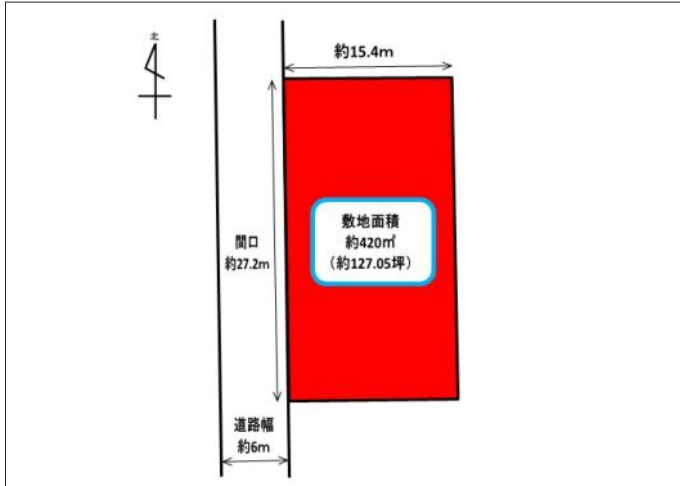

浜松市浜名区細江町中川 土地 980万円

区画図

現地案内図

写真

写真

物件概要

物件種目	土地		
物件名	浜松市浜名区細江町中川 売地 980万円		
所在地	浜松市浜名区細江町中川 静岡県浜松市浜名区細江町中川		
価格	980万円		
坪単価	土地面積	公簿 420.00m ²	

管理物件番号	5437		
私道負担面積			
交通	天竜浜名湖鉄道 金指駅 バス停: 祝田南 徒歩9分		
現況	更地	引渡時期	相談
設備	水道: 公営/ ガス: プロパン/ 排水: 下水/		
建築条件			
地目	畑		
地勢	傾斜地		
都市計画	市街化区域		
用途地域	第一種低層住居専用		
建ぺい率	50%		
容積率	80%		
土地権利	所有権		
国土法	不要		
接道状況	状況: 一方 西側 幅員6m 公道に27.2m接面		
取引形態	仲介		
小学校	中川小学校 2,100m		
中学校	細江中学校 5,000m		
備考	建物建築の際は造成工事要 現況: 畑 農地転用届出要 上下水引き込み要 高さ制限10m		