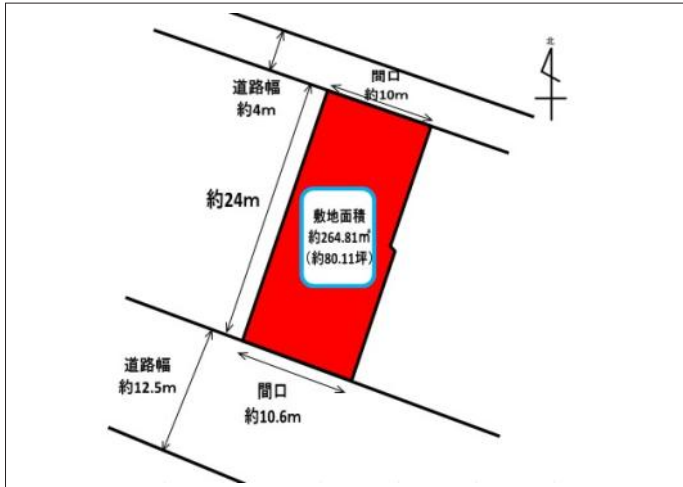

浜松市中央区舞阪町舞阪 土地 880万円

区画図

現地案内図

写真

写真

物件概要

土地	
物件種目	土地
物件名	浜松市中央区舞阪町舞阪 売地 880万円
所在地	浜松市中央区舞阪町舞阪 静岡県浜松市中央区舞阪町舞阪
価格	880万円
坪単価	土地面積 公簿 264.81㎡
管理物件番号	6110
私道負担面積	
交通	東海道線 舞阪駅 徒歩16分
現況	上物有 引渡時期 相談
設備	公営水道・井戸・都市ガス・下水道
建築条件	
地目	宅地
地勢	平坦
都市計画	市街化区域
用途地域	第二種住居
建ぺい率	60%
容積率	200%
土地権利	所有権
国土法	不要
接道状況	状況：二方(除角地) 北東側 幅員4m 公道に10m接面 南西側 幅員12.5m 公道に10.6m接面
取引形態	仲介
小学校	舞阪小学校 300m
中学校	舞阪中学校 950m
備考	解体更地渡し 水道：公営水道・井戸