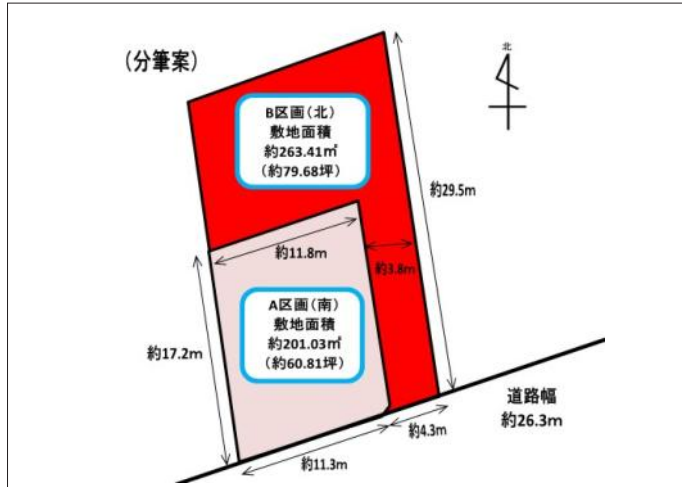

# 浜松市浜名区都田町 土地 1,460万円

区画図

写真

現地案内図

写真

物件概要

物件種目	土地		
物件名	浜名区都田町 A区画		
所在地	浜松市浜名区都田町		
	静岡県浜松市浜名区都田町		
価格	1,460万円		
坪単価	249,953円	土地面積	公簿 201.03m <sup>2</sup>

管理物件番号	21503		
私道負担面積			
交通	天竜浜名湖鉄道 宮口駅 バス停：遠鉄バス「沢上口」 徒歩24分		
現況	更地	引渡時期	相談
設備	-		
建築条件			
地目	宅地		
地勢	平坦		
都市計画	市街化調整区域		
用途地域	無指定		
建ぺい率	60%		
容積率	200%		
土地権利	所有権		
国土法	不要		
接道状況	状況：一方 南側 幅員26.3m 公道に11.3m接面		
取引形態	仲介		
小学校	鷹玉小学校 1,600m		
中学校	鷹玉中学校 1,000m		
備考	線引き前宅地 測量・分筆により地積の増減の可能性あり B区画のみ上水引込あり 宅地造成等工事規制区域		