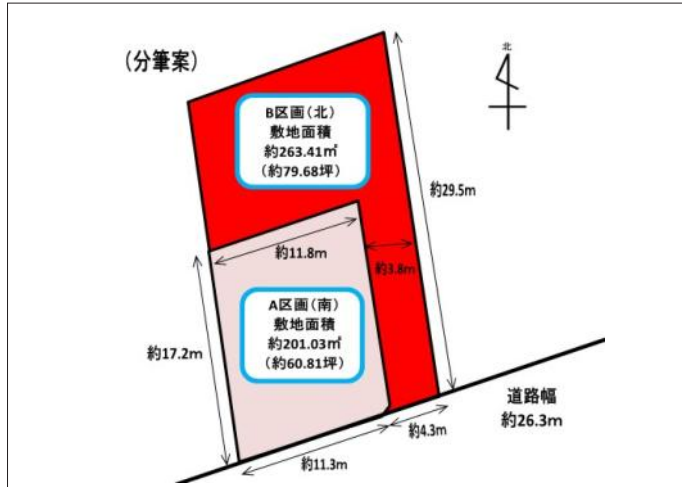

# 浜松市浜名区都田町 土地 1,360万円

区画図

写真

現地案内図

写真

## 物件概要

物件種目	土地		
物件名	浜名区都田町 B区画		
所在地	浜松市浜名区都田町 静岡県浜松市浜名区都田町		
価格	1,360万円		
坪単価	179,465円	土地面積	公簿 263.41㎡

管理物件番号	21504		
私道負担面積			
交通	天竜浜名湖鉄道 宮口駅 バス停：遠鉄バス「沢上口」 徒歩24分		
現況	更地	引渡時期	相談
設備	-		
建築条件			
地目	宅地		
地勢	平坦		
都市計画	市街化調整区域		
用途地域	無指定		
建ぺい率	60%		
容積率	200%		
土地権利	所有権		
国土法	不要		
接道状況	状況：一方 南側 幅員26.3m 公道に4.3m接面		
取引形態	仲介		
小学校	鷹玉小学校 1,600m		
中学校	鷹玉中学校 1,000m		
備考	線引き前宅地 測量・分筆により地積の増減の可能性あり B区画のみ上水引込あり		