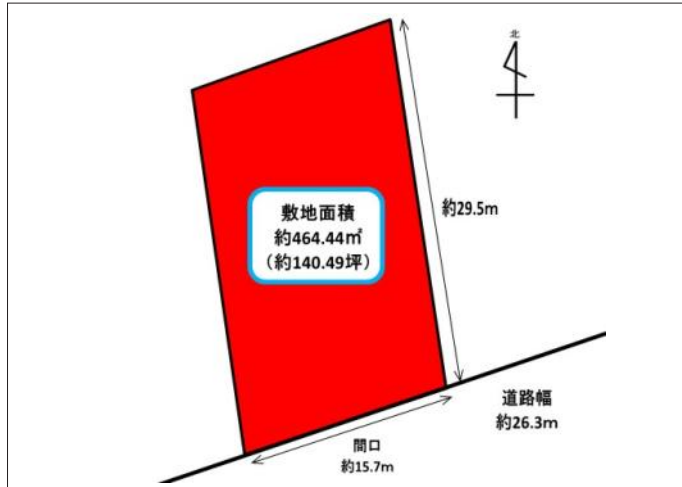

# 浜松市浜名区都田町 土地 2,820万円

区画図

現地案内図

写真

写真

物件概要

物件種目		土地	
物件名	浜名区都田町 売土地		
所在地	浜松市浜名区都田町 静岡県浜松市浜名区都田町		
価格	2,820万円		
坪単価	209,975円	土地面積	公簿 464.44m <sup>2</sup>
管理物件番号	21505		
私道負担面積			
交通	天竜浜名湖鉄道 宮口駅 バス停：遠鉄バス「沢上口」 徒歩24分		
現況	更地	引渡時期	相談
設備	水道: 公営/		
建築条件			
地目	宅地		
地勢	平坦		
都市計画	市街化調整区域		
用途地域	無指定		
建ぺい率	60%		
容積率	200%		
土地権利	所有権		
国土法	不要		
接道状況	状況：一方 南側 幅員26.3m 公道に15.6m接面		
取引形態	仲介		
小学校	鷹玉小学校 1,600m		
中学校	鷹玉中学校 1,000m		
備考	上水引込あり 線引き前宅地 測量・分筆済でのお引き渡しです 宅地造成等工事規制区域		