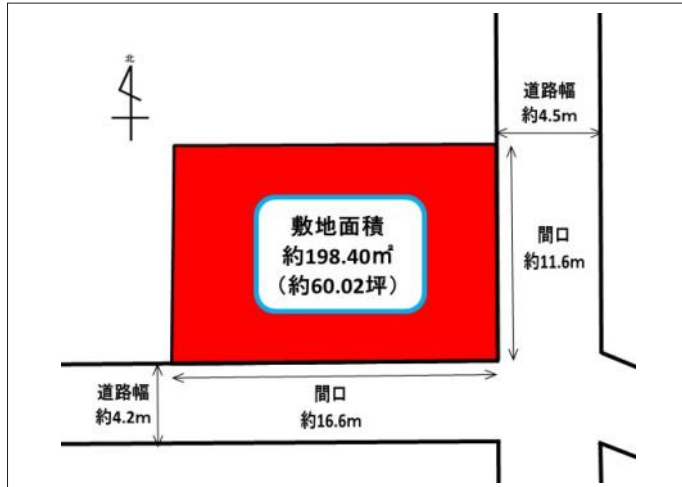

磐田市前野 土地 1,000万円

区画図

写真

現地案内図

写真

物件概要

物件種目	土地		
物件名	磐田市前野 売地 1,000万円		
所在地	静岡県磐田市前野		
価格	1,000万円		
坪単価	179,952円	土地面積	公簿 198.40㎡
管理物件番号	21593		
私道負担面積			
交通	JR東海道本線 豊田町駅 バス停：遠鉄バス「高木上」 徒歩18分		
現況	更地	引渡時期	相談
設備	水道：簡易水道		
建築条件			
地目	宅地		
地勢	平坦		
都市計画	市街化調整区域		
用途地域	無指定		
建ぺい率	60%		
容積率	200%		
土地権利	所有権		
国土法	不要		
接道状況	状況：角地 東側 幅員4.5m 公道に11.6m接面 南側 幅員4.2m 公道に16.6m接面		
取引形態	売主		
小学校	長野小学校 2,200m		
中学校	南部中学校 1,700m		
備考	前野簡易水道組合に加入が必要になります加入金：200,000円 2026年1月頃に下水道本管の埋設予定		