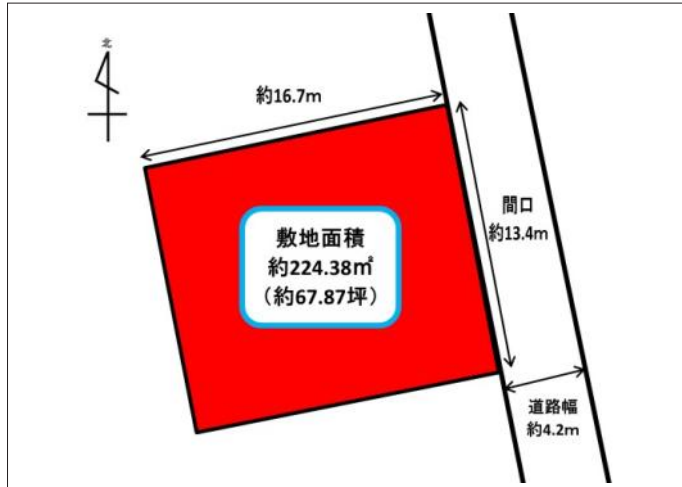

浜松市浜名区細江町気賀 土地 590万円

区画図

現地案内図

写真

写真

物件概要

物件種目	土地		
物件名	浜松市浜名区細江町気賀 売地 590万円		
所在地	浜松市浜名区細江町気賀 静岡県浜松市浜名区細江町気賀		
価格	590万円		
坪単価	86,924円	土地面積	公簿 224.38m ²

管理物件番号	24270		
私道負担面積			
交通	天竜浜名湖鉄道 気賀駅 バス停：遠鉄バス「落合橋」 徒歩10分		
現況	上物有	引渡時期	相談
設備	水道: 公営/ ガス: プロパン/ 排水: 下水/		
建築条件			
地目	宅地		
地勢	平坦		
都市計画	市街化区域		
用途地域	第二種中高層住居専用		
建ぺい率	60%		
容積率	150%		
土地権利	所有権		
国土法	不要		
接道状況	東側 幅員4.2m 公道に13.4m接面		
取引形態	売主		
小学校	気賀小学校 1,000m		
中学校	細江中学校 1,200m		
備考	宅地造成等工事規制区域 居住誘導区域		